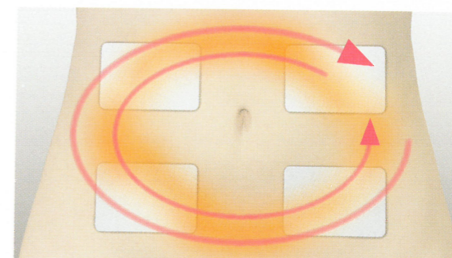

プロ仕様EMSのノウハウ サイクロンモード搭載

エステサロンでも人気の回転刺激によりピンポイントでお腹をスッキリさせます。

選べる3つのコースで思いのままに。

上級者向けや、リフレッシュしたいときなど、レベルや目的に合わせてお選びいただけます。

ソフトな刺激のトレーニング
5000ヘルツの刺激で、インナーマッスルをトレーニング。

上級者向けのエキスパート
トレーニングコースを3時間以上使用すると選択可能になるコース。

リフレッシュにおまかせコース
肩・ふくらはぎ・足裏などをケアしたいときにおすすめ。