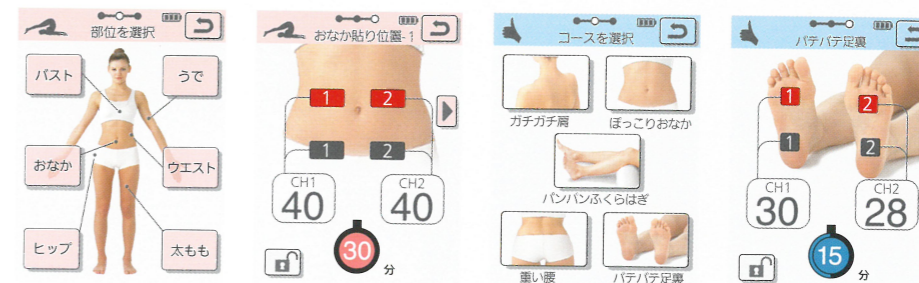

### ソフトな体感で インナーマッスル(深層筋)も刺激

5000ヘルツで痛くないEMSを実現。脂肪の奥にあるインナーマッスル(深層筋)までしっかり刺激し、カラダのコアからシェイプできます。

### プロ仕様EMSのノウハウ サイクロンモード搭載

エステサロンでも人気の回転刺激によりピンポイントでお腹をスッキリさせます。

### 選べる3つのコースで思いのままに。

上級者向けや、リフレッシュしたいときなど、レベルや目的に合わせてお選びいただけます。

**ソフトな刺激のトレーニング**  
5000ヘルツの刺激で、インナーマッスルをトレーニング。

**上級者向けのエキスパート**  
トレーニングコースを3時間以上使用すると選択可能になるコース。

**リフレッシュにおまかせコース**  
肩・ふくらはぎ・足裏などをケアしたいときにおすすめ。

### 操作が簡単なカラー液晶+タッチパネル。

部位・タイマー設定などの操作はカラー液晶のタッチパネルで簡単・快適に行えます。

▶ スタイリフトのトリートメント方法を動画で分かりやすくご紹介しています。  
<https://www.youtube.com/watch?v=wn5-Vcxch5Y>