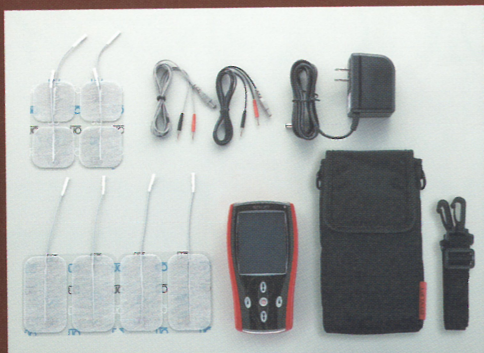

STYLIFT

スタイリフト

セット内容

- 本体
- 接続コード〈1.15m・黒〉1本
- 接続コード〈1.15m・灰〉1本
- 充電 AC アダプター 1個
- アクセルガード〈L・50×90mm・4枚〉1袋
- アクセルガード〈M・50×50mm・4枚〉1袋
- ポーチ

※リチウムイオン充電池
※工場出荷時：本体にセット済み
※取扱説明書

仕様

定格入力電圧	DC12V(付属の充電 AC アダプター〈入力 AC100V〉) DC7.4V(リチウムイオン充電池)
定格消費電力	約 79VA(最大出力時)
搬送周波数	5000Hz(max)
出力レベル	1~90レベル
タイマー	15 / 30分
本体サイズ	縦 154 × 横 83 × 厚さ 30(mm)
重量	約 260g(リチウムイオン充電池含む)

危険

下記のような医用電気機器との併用は、誤作動をまねく恐れがありますので使用しないでください。

1) ペースメーカー等の体内植込み型医用電気機器
2) 人工心肺等の生命維持用医用電気機器
3) 心電計等の装着形医用電気機器

メーカー希望小売価格

162,800円(税抜148,000円)

伊藤超短波は常に信頼と共にあります。

1916年創業の伊藤超短波は、物理療法のバイオンアとして、常に進歩と革新に挑戦し続けています。

国際規格 ISO 認証取得

医療機器品質マネジメントシステム ISO 13485、
環境マネジメントシステム ISO 14001 の認証を
取得し、自社の筑波工場において常に高品質で信
頼性の高い製品を製造しています。

お問い合わせ

発売元

伊藤超短波株式会社

〒332-0017 埼玉県川口市栄町 3-1-8
TEL.048-254-1011

<http://www.itolator.co.jp/>

※このカタログに掲載の記事、写真の無断転載を禁じます。全ての内容は日本の著作権法並びに国際条約により保護されています。
※デザイン、仕様は改善のため予告なく変更する場合がありますのでご了承ください。

A0c000463-2003 L2003TS-3000

スタイリフトで、わたしを、デザイン。

STYLIFT

家庭用EMSマシン スタイリフト