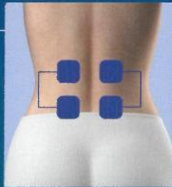

再現性を、より高く、 もっと精密に。

3つの筋電気刺激を搭載。

PRAC [プラクティスモード]

ゴルフ筋を刺激して 動ける身体に

練習前にシャドーイングやストレッチと併用することで、正しい筋肉の使い方を意識させ、勝てるスイングへ。

SWITCH [スイッチモード]

ラウンド前に 身体をON

眠った状態の身体をアクティブにしたいときに。ラウンド前のわずか3分で安定したティーショットをサポート。

REST [レストモード]

明日のために リフレッシュ

ラウンド後の身体を優しくケア。筋肉や関節の違和感だけでなく、日常のコンディショニング維持にも。

わずか4ステップで スピーディーなセッティングが可能

- STEP1**
粘着パッドをセット
- STEP2**
電源ON
- STEP3**
モード選択
- STEP4**
出力調節

RUCOE GOLF 監修

鍼灸師・あん摩マッサージ指圧師・
柔道整復師

齋藤 大介

※RUCOE粘着パッドは消耗品です。粘着力が低下したら交換(1日3回の使用で1週間程度、1日1回の使用では3週間程度が目安)してください。

【本体仕様】

本体サイズ	縦100×横35×厚さ31(mm)	タイマー	プラクティスモード:20分(固定) スイッチモード:3分(固定) レストモード:20分(固定)
重量	約100g		
パッドサイズ	48×48(mm)		
電源	リチウムイオン充電電池内蔵	防水性能	IPX4