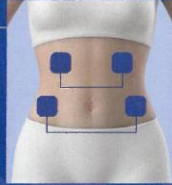

再現性を、より高く、 もっと精密に。

3つの筋電気刺激を搭載。

PRAC [プラクティスモード]

ゴルフ筋を刺激して 動ける身体に

練習前にシャドーイングやストレッチと併用することで、正しい筋肉の使い方を意識させ、勝てるスイングへ。

SWITCH [スイッチモード]

ラウンド前に 身体をON

眠った状態の身体をアクティブにしたいときに。ラウンド前のわずか3分で安定したティーショットをサポート。

REST [レストモード]

明日のために リフレッシュ

ラウンド後の身体を優しくケア。筋肉や関節の違和感だけでなく、日常のコンディショニング維持にも。

わずか4ステップで スピーディーなセッティングが可能

- STEP1**
粘着パッドをセット
- STEP2**
電源ON
- STEP3**
モード選択
- STEP4**
出力調節

RUCOE GOLF 監修

鍼灸師・あん摩マッサージ指圧師・
柔道整復師

齋藤 大介

※RUCOE粘着パッドは消耗品です。粘着力が低下したら交換(1日3回の使用で1週間程度、1日1回の使用では3週間程度が目安)してください。

【本体仕様】

本体サイズ	縦100×横35×厚さ31(mm)	タイマー	プラクティスモード:20分(固定) スイッチモード:3分(固定) レストモード:20分(固定)
重量	約100g		
パッドサイズ	48×48(mm)		
電源	リチウムイオン充電電池内蔵	防水性能	IPX4